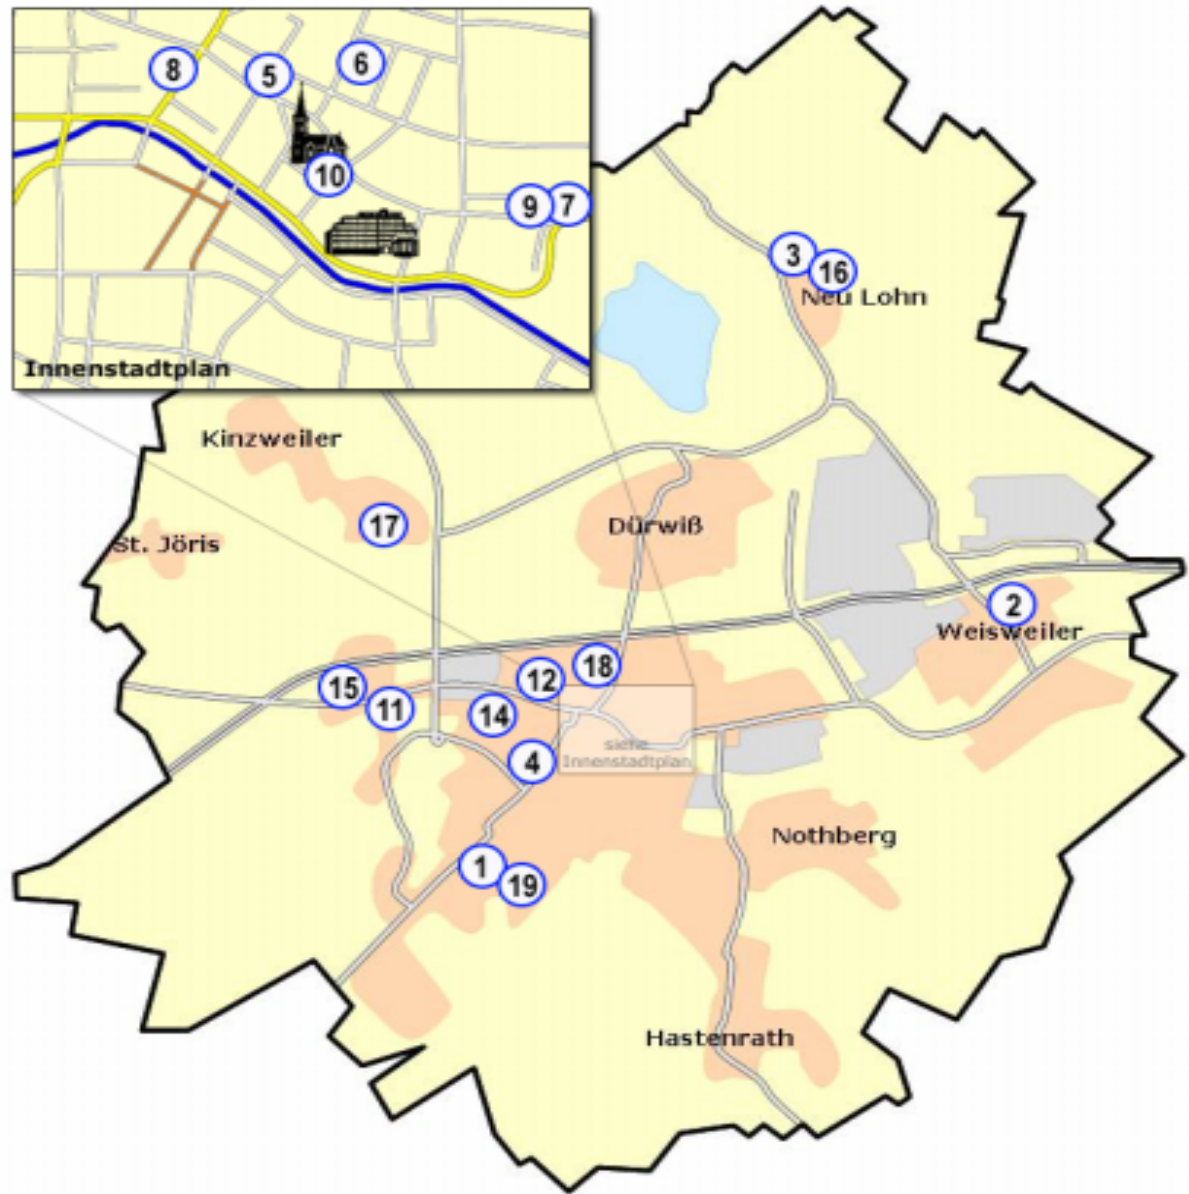

Hotel- und Unterkunftsverzeichnis

Informationen:

Stadt Eschweiler
Johannes-Rau-Platz 1
52249 Eschweiler
Tel.: 02403/71453

Internet: www.eschweiler.de

Eschweiler Hotel- und Unterkunftsverzeichnis

Name und Anschrift des Hotels		Telefon	Telefax	Internet-/Email- adresse	Einzelzimmer		Doppelzimmer		Telefon, Internet	Restaurant	Konferenz- raum	TV	Frühstück	Etagen- dusche/WC	Kegelbahn	Mehrbet-, Familienzimmer	Parkmög- lichkeiten	Entfernung zur City
		Vorwahl: 0 24 03	Vorwahl: 0 24 03		Anzahl	Preis in €/Zimmer	Anzahl	Preis in €/Zimmer										
Hotel																		
1	Hotel "Landhaus"/ Restaurant " Mafiosi " Stich 39	9510 905	9510 989	www.hotel-landhaus-eschweiler.de landhaushotel@googlemail.com	2	39,00 - 44,00	8	64,00 - 69,00	X	X		X	X			X	X	1 km
2	Hotel " Bender " Lindenallee 18	9 98 80	9 98 819	hotel-bender@gmx.de	8	35,00 - 38,00	7	62,00 - 65,00	X			X	X			X	X	5 km
3	Hotel Restaurant " Gasthof Rinkens " Fronhoven 70 A	5 22 48	5 12 02	www.gasthof-rinkens.de	4	31,00 - 35,00	4	62,00 - 70,00	X	X	X	X	X		X		X	7 km
4	Hotel " Haus Flatten " Röthgener Straße 40	2 57 60	1 59 10		5	25,00 - 40,00	10	45,00 - 70,00		X	X	X	X	tlw. X	X		X	1 km
5	Best Western " Hotel de Ville " Dürener Straße 5	86 10	861150	www.deville.bestwestern.de/info@ deville.bestwestern.de	38	102,00 - 130,00	28	130,00 - 145,00	X	X	X	X	X				X	City
6	Hotel " Parkhotel " Parkstraße 16	7 87 70	3 68 09	www.parkhotel-eschweiler.de info@parkhotel-eschweiler.de	10	47,00	10	85,00	X	X	X	X	X				X	City
7	Hotel Restaurant " Stadtkrone " Dürener Straße 157	2 00 20	1 52 95		5	40,00	3	70,00		X	X	X	X				X	1 km
8	Hotel " Zur Altdeutschen " Kochsgasse 8	2 37 21			10	26,00 - 40,00	8	50,00 - 64,00	X	X		X	X	X			X	200 m
9	Hotel " Zur alten Barriere " Dürener Straße 133 a	8 72 50	87 25 23		10	34,00	2	68,00	X	X	X	X	X		X		X	400 m
10	Hotel " h4 Hotel am Markt " Markt 27	74 875 80	74 875 81	www.h4loco.de info@h4loco.de	3	55,00	7	90,00	X	X	X	X						City
11	Hotel " Im Schwan " Aachener Str. 141	55 93 284	55 93 283	hotel-im-schwan@web.de	8	25,00 - 35,00	5	39,00 - 45,00		X		X	X	tlw. X			X	3 km
12	Hotel " Mykonos " Dreieckstr. 2a	54447		www.hotel-mykonos.de hotel-mykonos@web.de	6	48,00 - 55,00	3	75,00	X	X		X	X				X	300 m