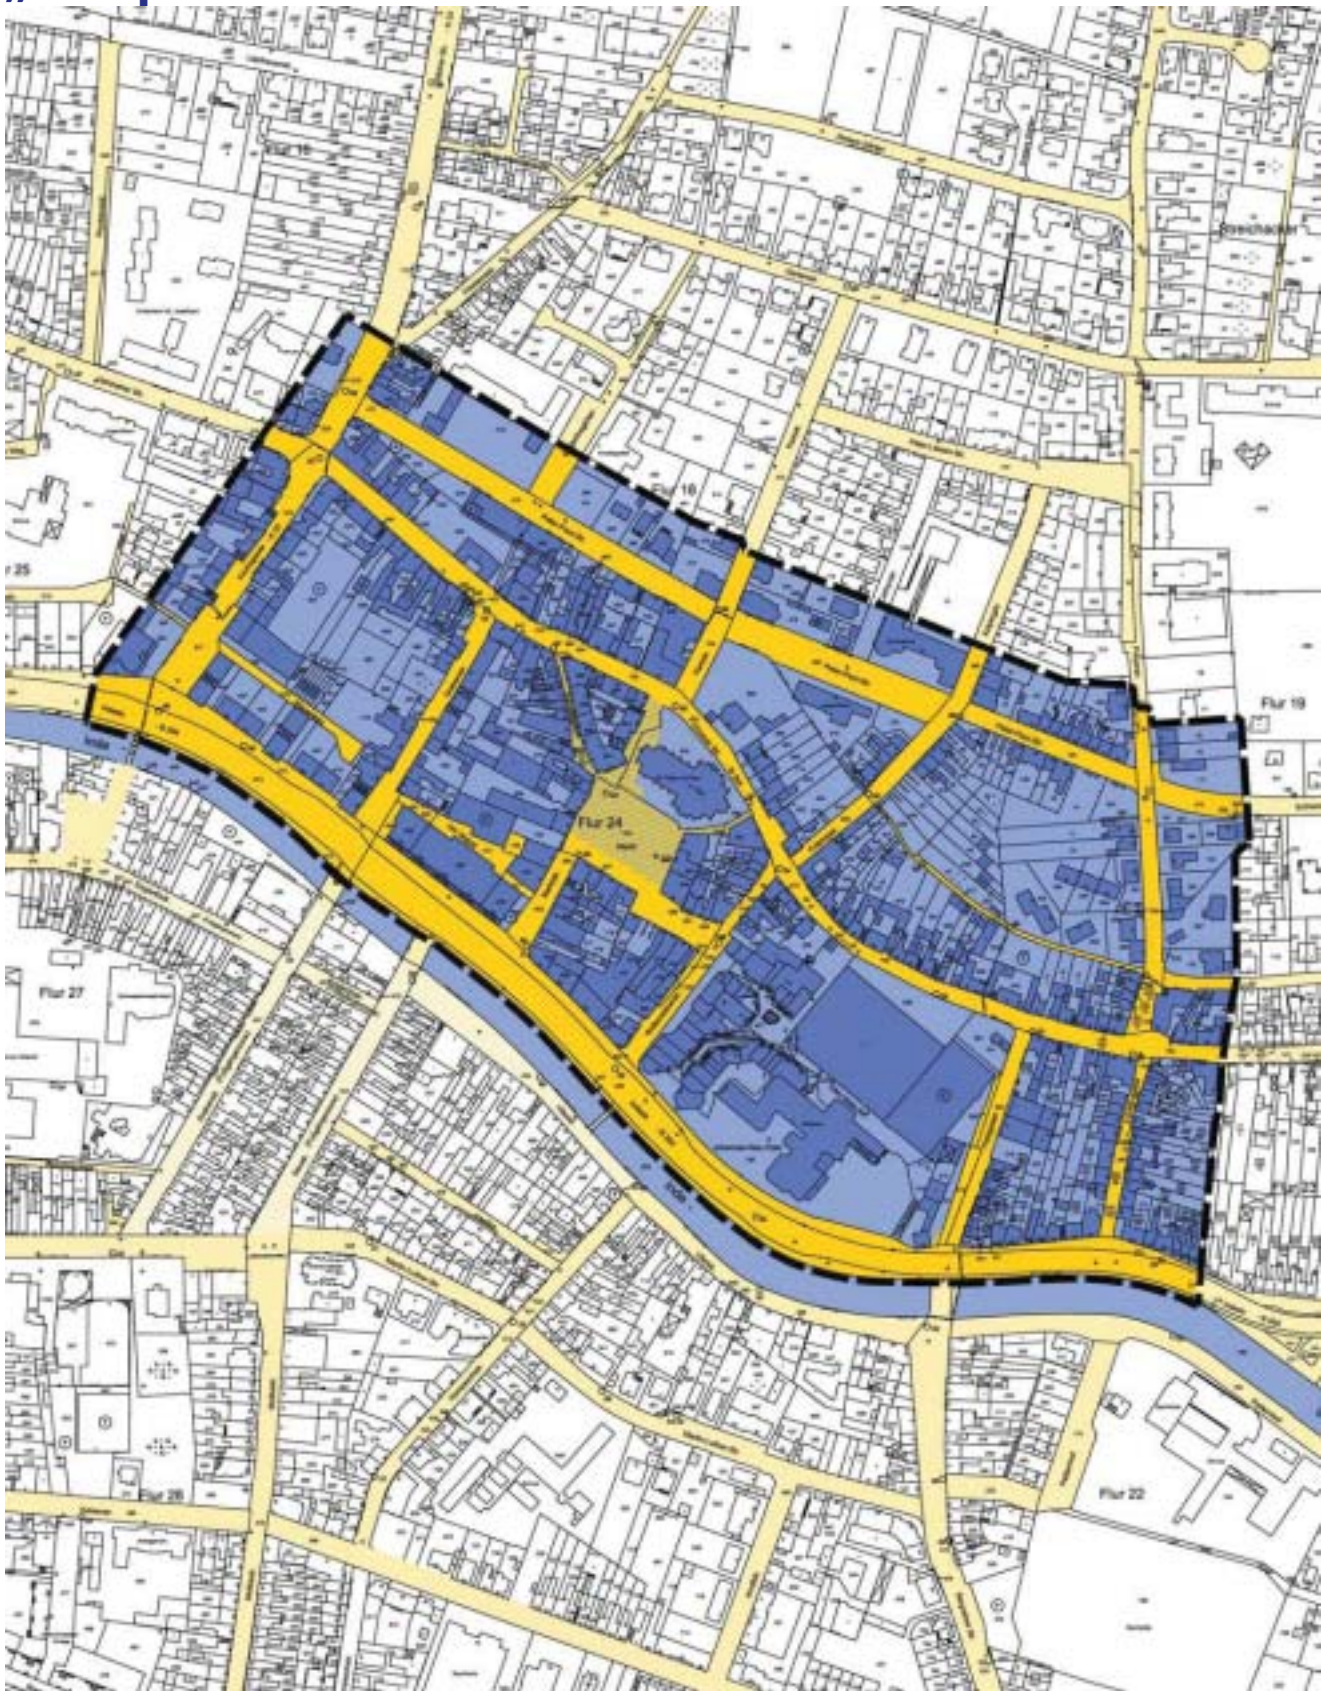

STADT ESCHWEILER Bürgerbeteiligungsverfahren „Perspektiven für die nördliche Innenstadt“

Kartengrundlage