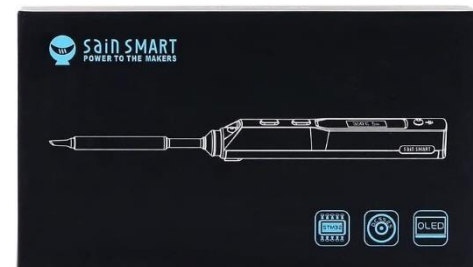

LötKolben

Beim Löten mit dem LötKolben (Handlöten) werden Metallteile und ein weiteres, niedrigschmelzendes Metall (das Lot, z. B. Lötzinn) erhitzt und miteinander verbunden. Temperatur 100 - 400 Grad, Lötspitze 10,0 + 11,5 mm

Verbrauchsmaterial kann zum Selbstkostenpreis erworben werden.