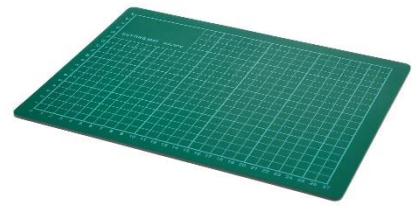

Schneideunterlage : in den Größen 39 x 22 und 45 x 30

Universelle Unterlage, ideal zum Schneiden von Moosgummi und anderen Materialien. Mit cm-Einteilung.