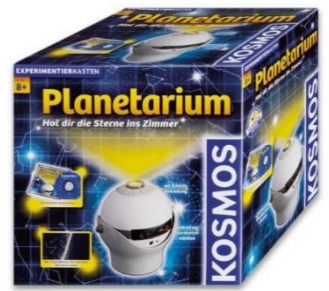

Verbrauchsmaterial kann zum Selbstkostenpreis erworben werden.

Planetarium : Experimentierkasten

Der KOSMOS Planetarium Sternenprojektor mit Sternbildern bringt den Nachthimmel ins Zimmer! Sternenprojektor mit auswechselbaren Sternenkarten